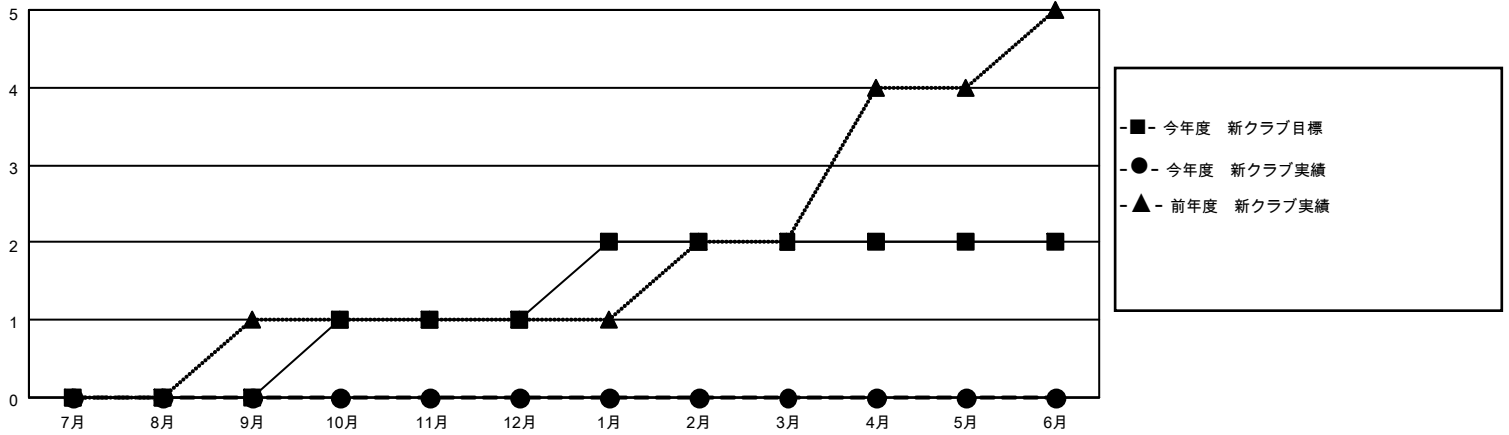

# MONTHLY MEMBERSHIP PROGRESS REPORT

地域 JAPAN

District 330 A

Results as of: 10/31/2020

クラブ			
結果：2020-2021			
四半期	新クラブ目標	新クラブ	解散クラブ
7月/8月/9月	0	0	2
10月/11月/12月	1	0	0
1月/2月/3月	1	0	0
4月/5月/6月	0	0	0

名			
結果：2020-2021			
四半期	会員純増目標	会員増強実績	退会者(転籍を含む)実際
7月/8月/9月	200	95	228
10月/11月/12月	150	24	15
1月/2月/3月	200	0	0
4月/5月/6月	200	0	0

新クラブ目標及び実績累計

会員目標及び実績累計

解散クラブ: 2	65 CLUBS OF 198 一名以上の新会員を登録	<b>男女別</b>	
		男性	4,357 (74.29%)
退会者		女性	1,508 (25.71%)
物故会員 18	<a href="#">会員累計データを見るには、ここをクリック</a>	世帯主/家族会員合計	2,398
クラブ解散 7		国際会費半額の家族会員	1,493
その他 218			
合計 243			