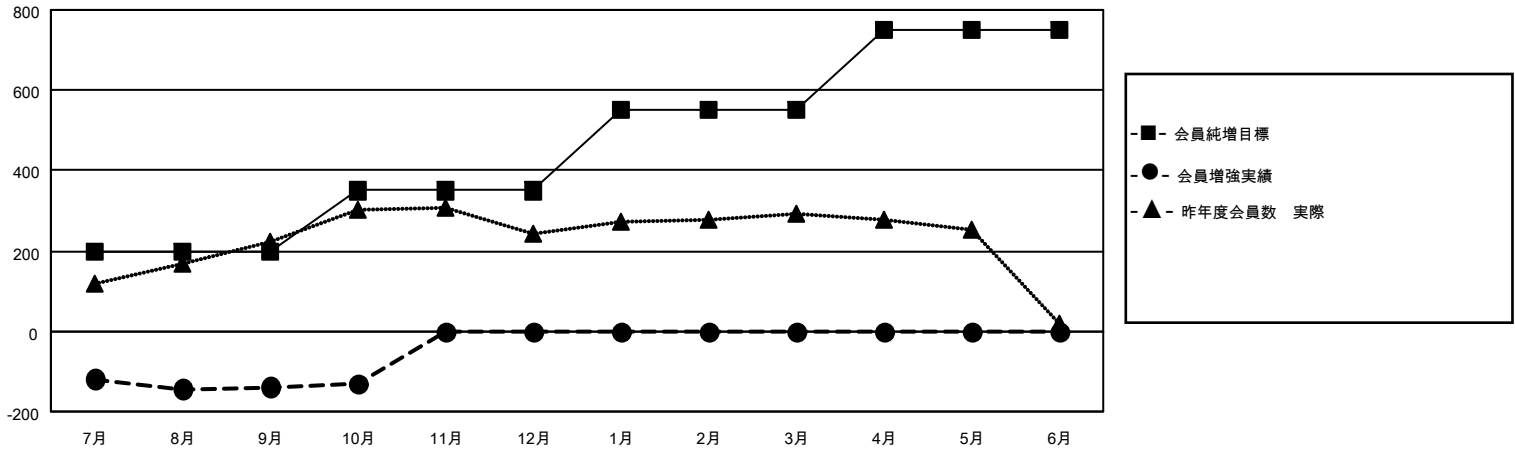

# MONTHLY MEMBERSHIP PROGRESS REPORT

地域 JAPAN

District 330 A

Results as of: 10/31/2020

クラブ			
結果：2020-2021			
四半期	新クラブ目標	新クラブ	解散クラブ
7月/8月/9月	0	0	2
10月/11月/12月	1	0	0
1月/2月/3月	1	0	0
4月/5月/6月	0	0	0

名			
結果：2020-2021			
四半期	会員純増目標	会員増強実績	退会者(転籍を含む)実際
7月/8月/9月	200	95	228
10月/11月/12月	150	24	15
1月/2月/3月	200	0	0
4月/5月/6月	200	0	0

新クラブ目標及び実績累計

会員目標及び実績累計

解散クラブ: 2	65 CLUBS OF 198 一名以上の新会員を登録	<b>男女別</b>	
		男性	4,357 (74.29%)
退会者		女性	1,508 (25.71%)
物故会員 18	<a href="#">会員累計データを見るには、ここをクリック</a>	世帯主/家族会員合計	2,398
クラブ解散 7		国際会費半額の家族会員	1,493
その他 218			
合計 243			